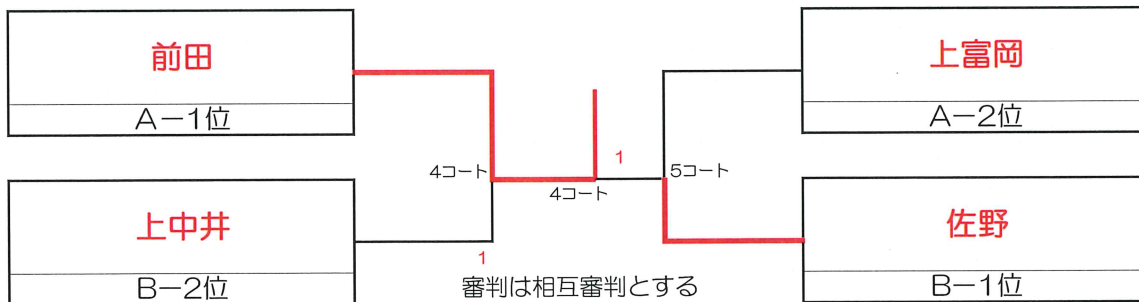

試合順序 1コート ① A-3位-B-4位 ② A-3位-B-3位 ※審判は試合のないチーム

ビギナーの部 【予選リーグ組み合わせ】

※各リーグ1・2位が決勝トーナメントへ進出、3位は交流試合を行います

(4コート)

Aブロック	1 (猪川町) 前田	2 (猪川町) 上富岡	3 (立根町) 平田	勝	負	順位
1 (猪川町) 前田		3 - 0	3 - 0	2	0	1
2 (猪川町) 上富岡	0 - 3		3 - 0	1	1	2
3 (立根町) 平田	0 - 3	0 - 3		0	2	オープン参加 ※男性のみ

試合順序 4コート ① 上富岡ー平田 ② 前田ー平田 ③ 前田ー上富岡

※審判は試合のないチームとする

(5コート)

Bブロック	1 (赤崎町) 佐野	2 (猪川町) 上中井	3 (猪川町) 下権現堂	勝	負	順位
1 (赤崎町) 佐野		3 - 0	3 - 0	2	0	1
2 (猪川町) 上中井	0 - 3		3 - 0	1	1	2
3 (猪川町) 下権現堂	0 - 3	0 - 3		0	2	3

試合順序 5コート ① 上中井ー下権現堂 ② 佐野ー下権現堂 ③ 佐野ー上中井

※審判は試合のないチームとする

【決勝トーナメント】

【交流試合】