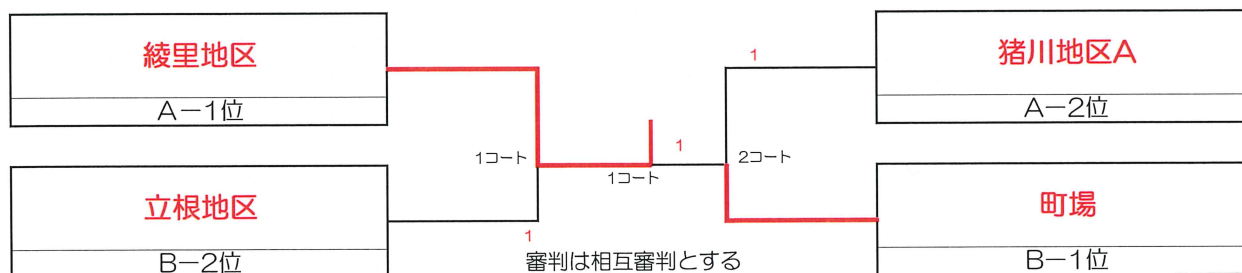

試合順序 1コート ① 猪川地区-木町 ② 綾里地区-木町 ③ 綾里地区-猪川地区

※審判は試合のないチーム

(2・3コート)

Bブロック	1 (立根町) 町場	2 (盛町) 田茂山一区	3 (立根町) 立根地区	4 (猪川町) 猪川地区B	勝	負	順位
1 (立根町) 町場		2 - 1	2 - 1	3 - 0	3	0	1
2 (盛町) 田茂山一区	1 - 2		1 - 2	3 - 0	1	2	3
3 (立根町) 立根地区	1 - 2	2 - 1		3 - 0	2	1	2
4 (猪川町) 猪川地区B	0 - 3	0 - 3	0 - 3		0	3	4

試合順序 2コート ① 町場-猪川地区B ② 町場-立根地区 ③ 町場-田茂山一区
3コート ① 田茂山一区-立根地区 ② 田茂山一区-猪川地区B ③ 立根地区-猪川地区B

※審判は対戦チーム同士の相互審判とする

【決勝トーナメント】

【交流試合】

(3コート)

交流試合	1 A-3位 木町	2 B-3位 田茂山一区	3 B-4位 猪川地区B	勝	負	順位
1 A-3位 木町		2 - 0	2 - 0	2	0	
2 B-3位 田茂山一区	0 - 2			0	1	
3 B-4位 猪川地区B	0 - 2			0	1	