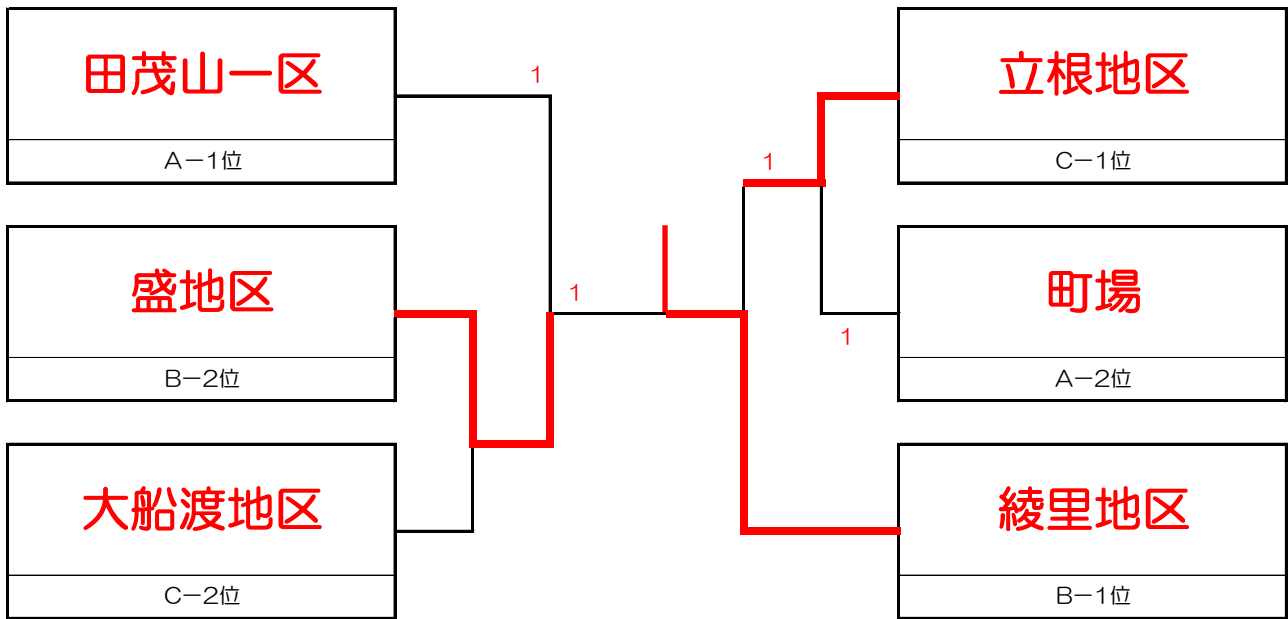

【予選リーグ組み合わせ】

※予選リーグ後、それぞれ順位別トーナメントへ進出する

(1コート)

Aブロック	1 (盛町) 田茂山一区	2 (立根町) 町場	3 (猪川町) 前田	勝	負	順位
1 (盛町) 田茂山一区		2 - 0	2 - 0	2	0	1
2 (立根町) 町場	0 - 2		2 - 0	1	1	2
3 (猪川町) 前田	0 - 2	0 - 2		0	2	3

試合順序 1コート ① 町場ー前田 ② 田茂山一区ー前田 ③ 田茂山一区ー町場
※審判は試合のないチームがお願いします

(2コート)

Bブロック	1 (三陸町) 綾里地区	2 (盛町) 盛地区	3 (立根町) 久保	勝	負	順位
1 (三陸町) 綾里地区		2 - 1	2 - 0	2	0	1
2 (盛町) 盛地区	1 - 2		2 - 0	1	1	2
3 (立根町) 久保	0 - 2	0 - 2		0	2	3

試合順序 2コート ① 盛地区ー久保 ② 綾里地区ー久保 ③ 綾里地区ー盛地区
※審判は試合のないチームがお願いします

(3・4コート)

Cブロック	1 (立根町) 立根地区	2 (立根町) 平田	3 (猪川町) 猪川地区	4 (大船渡町) 大船渡地区	勝	負	順位
1 (立根町) 立根地区		2 - 0	2 - 1	2 - 0	3	0	1
2 (立根町) 平田	0 - 2		0 - 2	1 - 2	0	3	4
3 (猪川町) 猪川地区	1 - 2	2 - 0		0 - 2	1	2	3
4 (大船渡町) 大船渡地区	0 - 2	2 - 1	2 - 0		2	1	2

試合順序 3コート ① 立根地区ー大船渡地区 ② 立根地区ー猪川地区 ③ 立根地区ー平田
4コート ① 平田ー猪川地区 ② 平田ー大船渡地区 ③ 猪川地区ー大船渡地区
※審判は対戦チーム同士で行ってください(相互審判)

【順位別トーナメント】

※第3位（ベスト4）まで表彰を行います

※優勝チームのみ表彰を行います