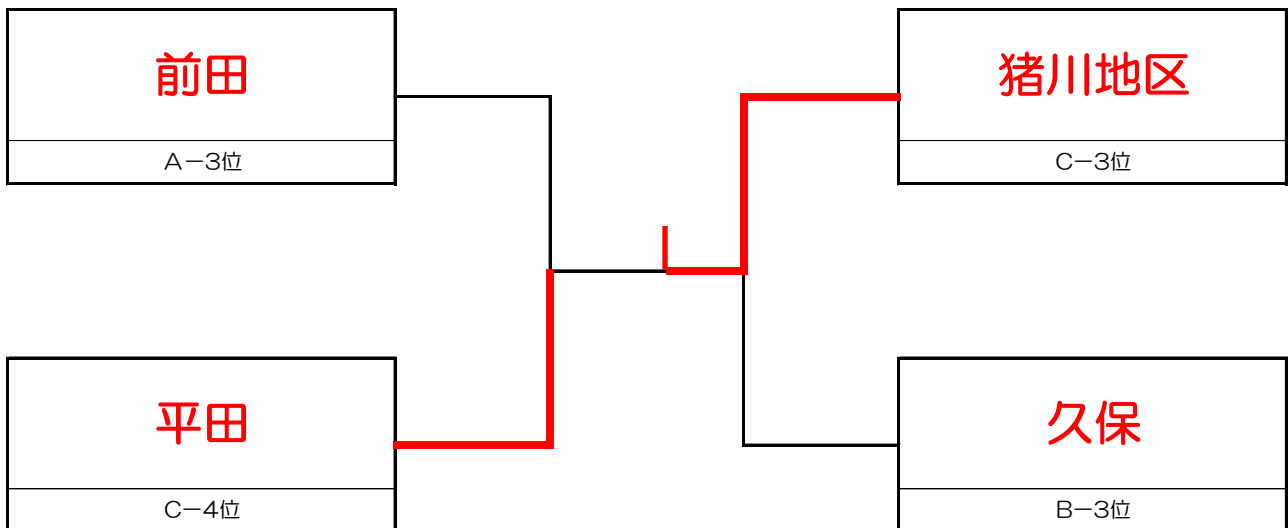

(3・4コート)

Cブロック	1 (立根町) 立根地区	2 (立根町) 平田	3 (猪川町) 猪川地区	4 (大船渡町) 大船渡地区	勝	負	順位
1 (立根町) 立根地区		2 - 0	2 - 1	2 - 0	3	0	1
2 (立根町) 平田	0 - 2		0 - 2	1 - 2	0	3	4
3 (猪川町) 猪川地区	1 - 2	2 - 0		0 - 2	1	2	3
4 (大船渡町) 大船渡地区	0 - 2	2 - 1	2 - 0		2	1	2

試合順序 3コート ① 立根地区ー大船渡地区 ② 立根地区ー猪川地区 ③ 立根地区ー平田
4コート ① 平田ー猪川地区 ② 平田ー大船渡地区 ③ 猪川地区ー大船渡地区
※審判は対戦チーム同士で行ってください(相互審判)

【順位別トーナメント】

※第3位（ベスト4）まで表彰を行います

※優勝チームのみ表彰を行います