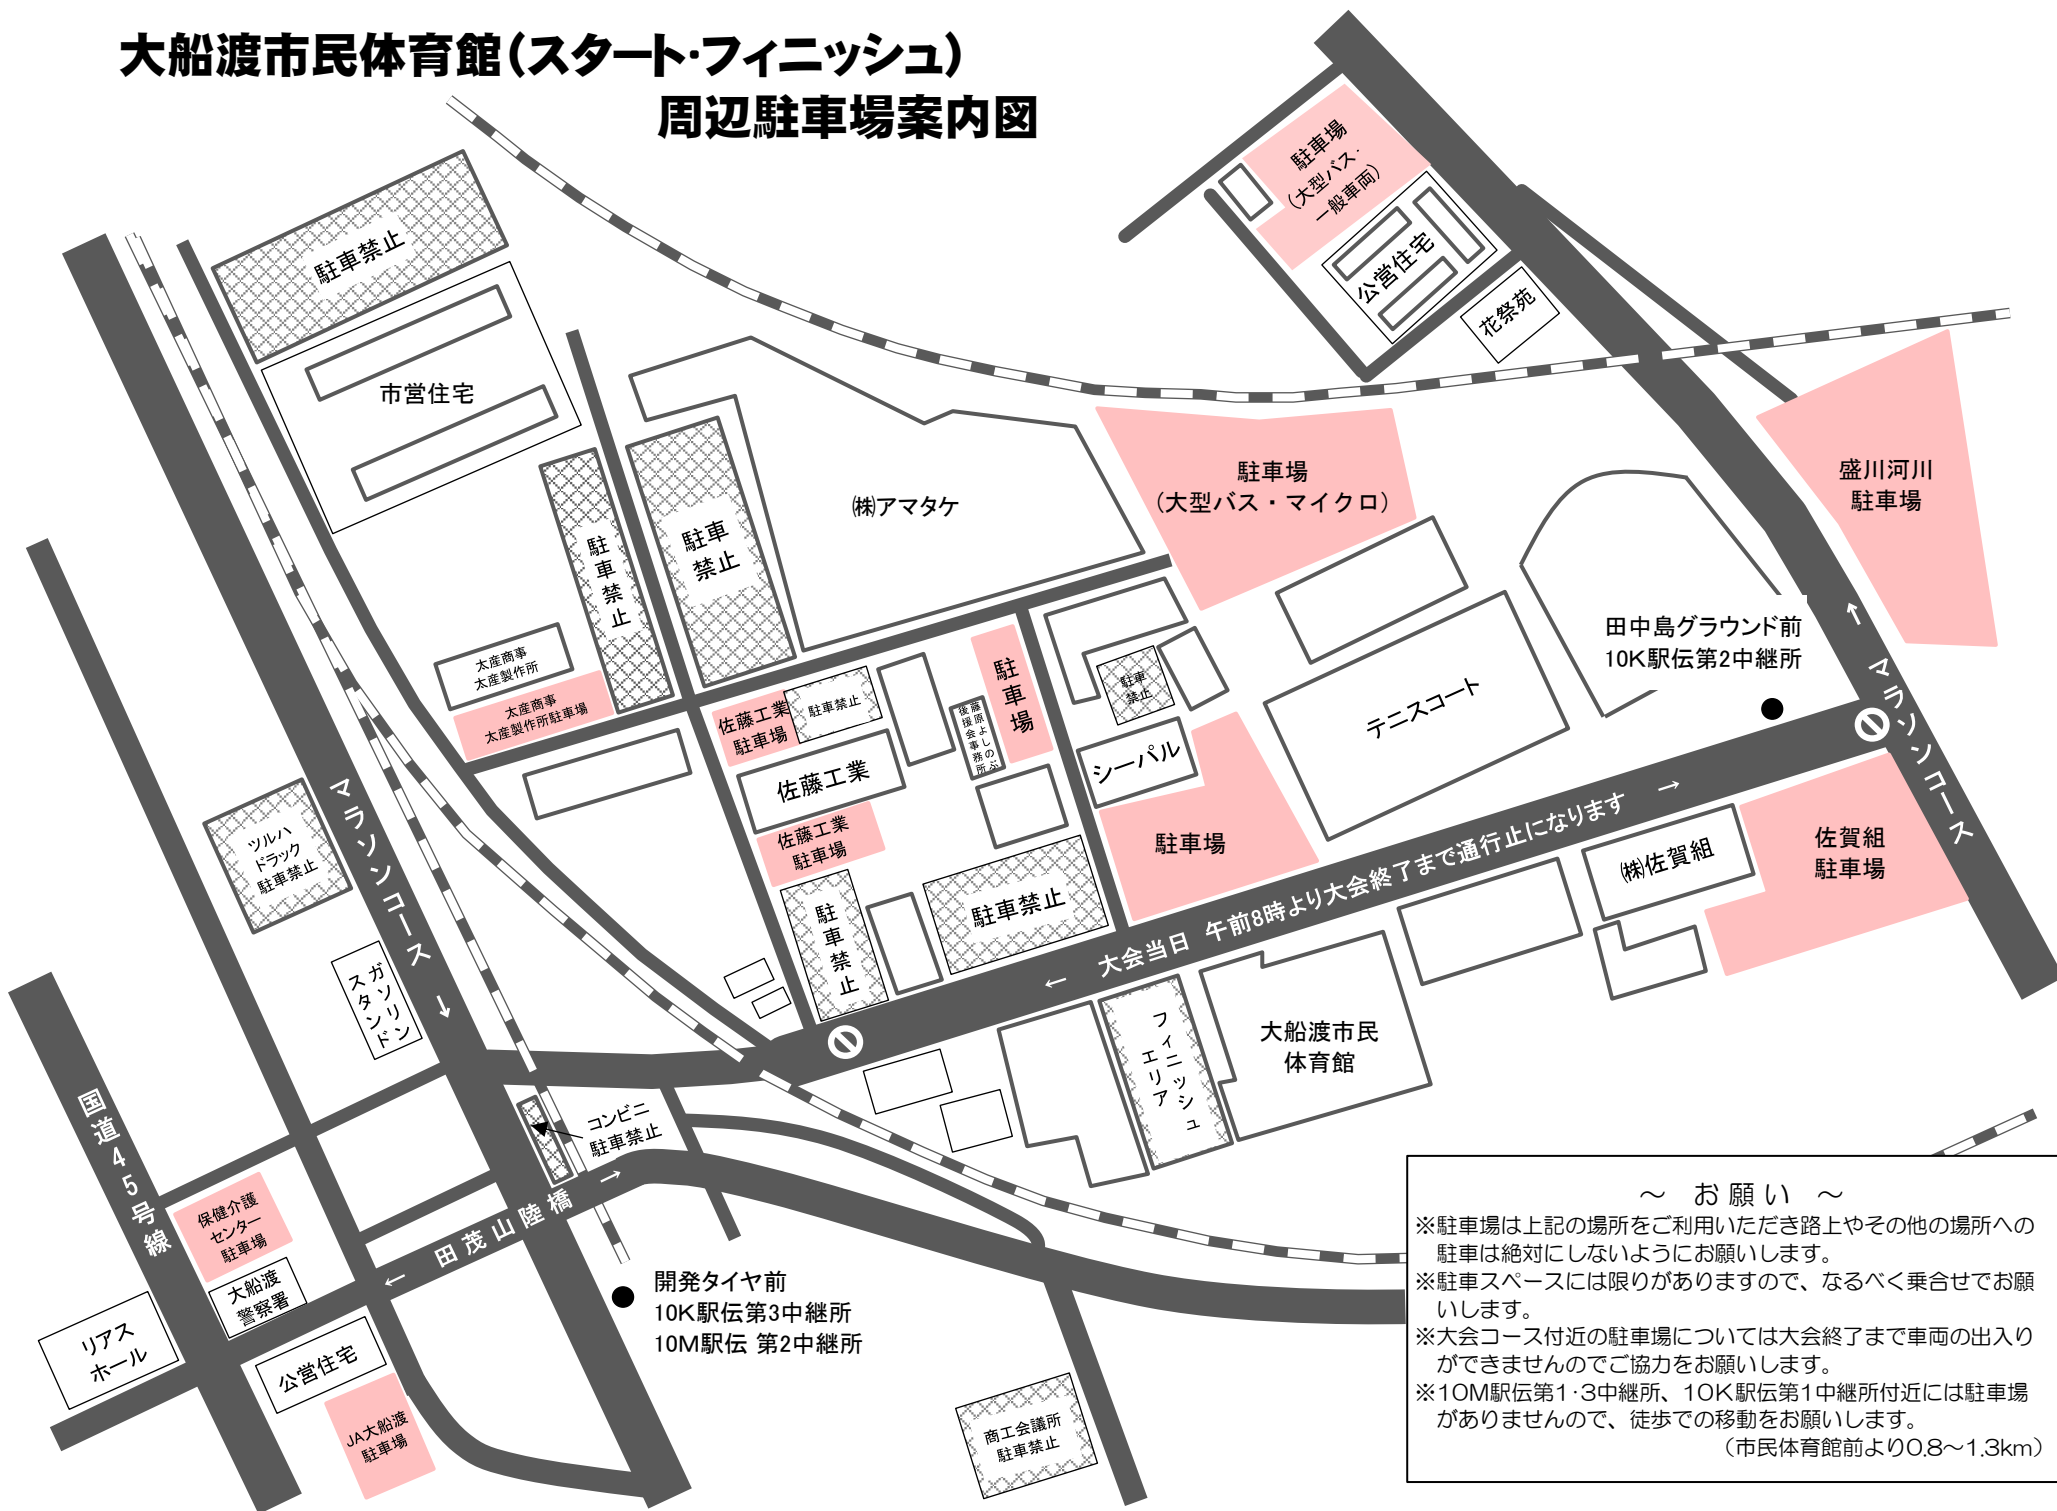

# 大船渡市民体育館(スタート・フィニッシュ) 周辺駐車場案内図

～ お願い ～

- ※駐車場は上記の場所をご利用いただき路上やその他の場所への駐車は絶対にしないようにお願いします。
- ※駐車スペースには限りがありますので、なるべく乗合せてお願いします。
- ※大会コース付近の駐車場については大会終了まで車両の出入りができませんのでご協力をお願いします。
- ※10M 駅伝第1・3中継所、10K 駅伝第1中継所付近には駐車場がありませんので、徒歩での移動をお願いします。  
(市民体育館前より0.8～1.3km)