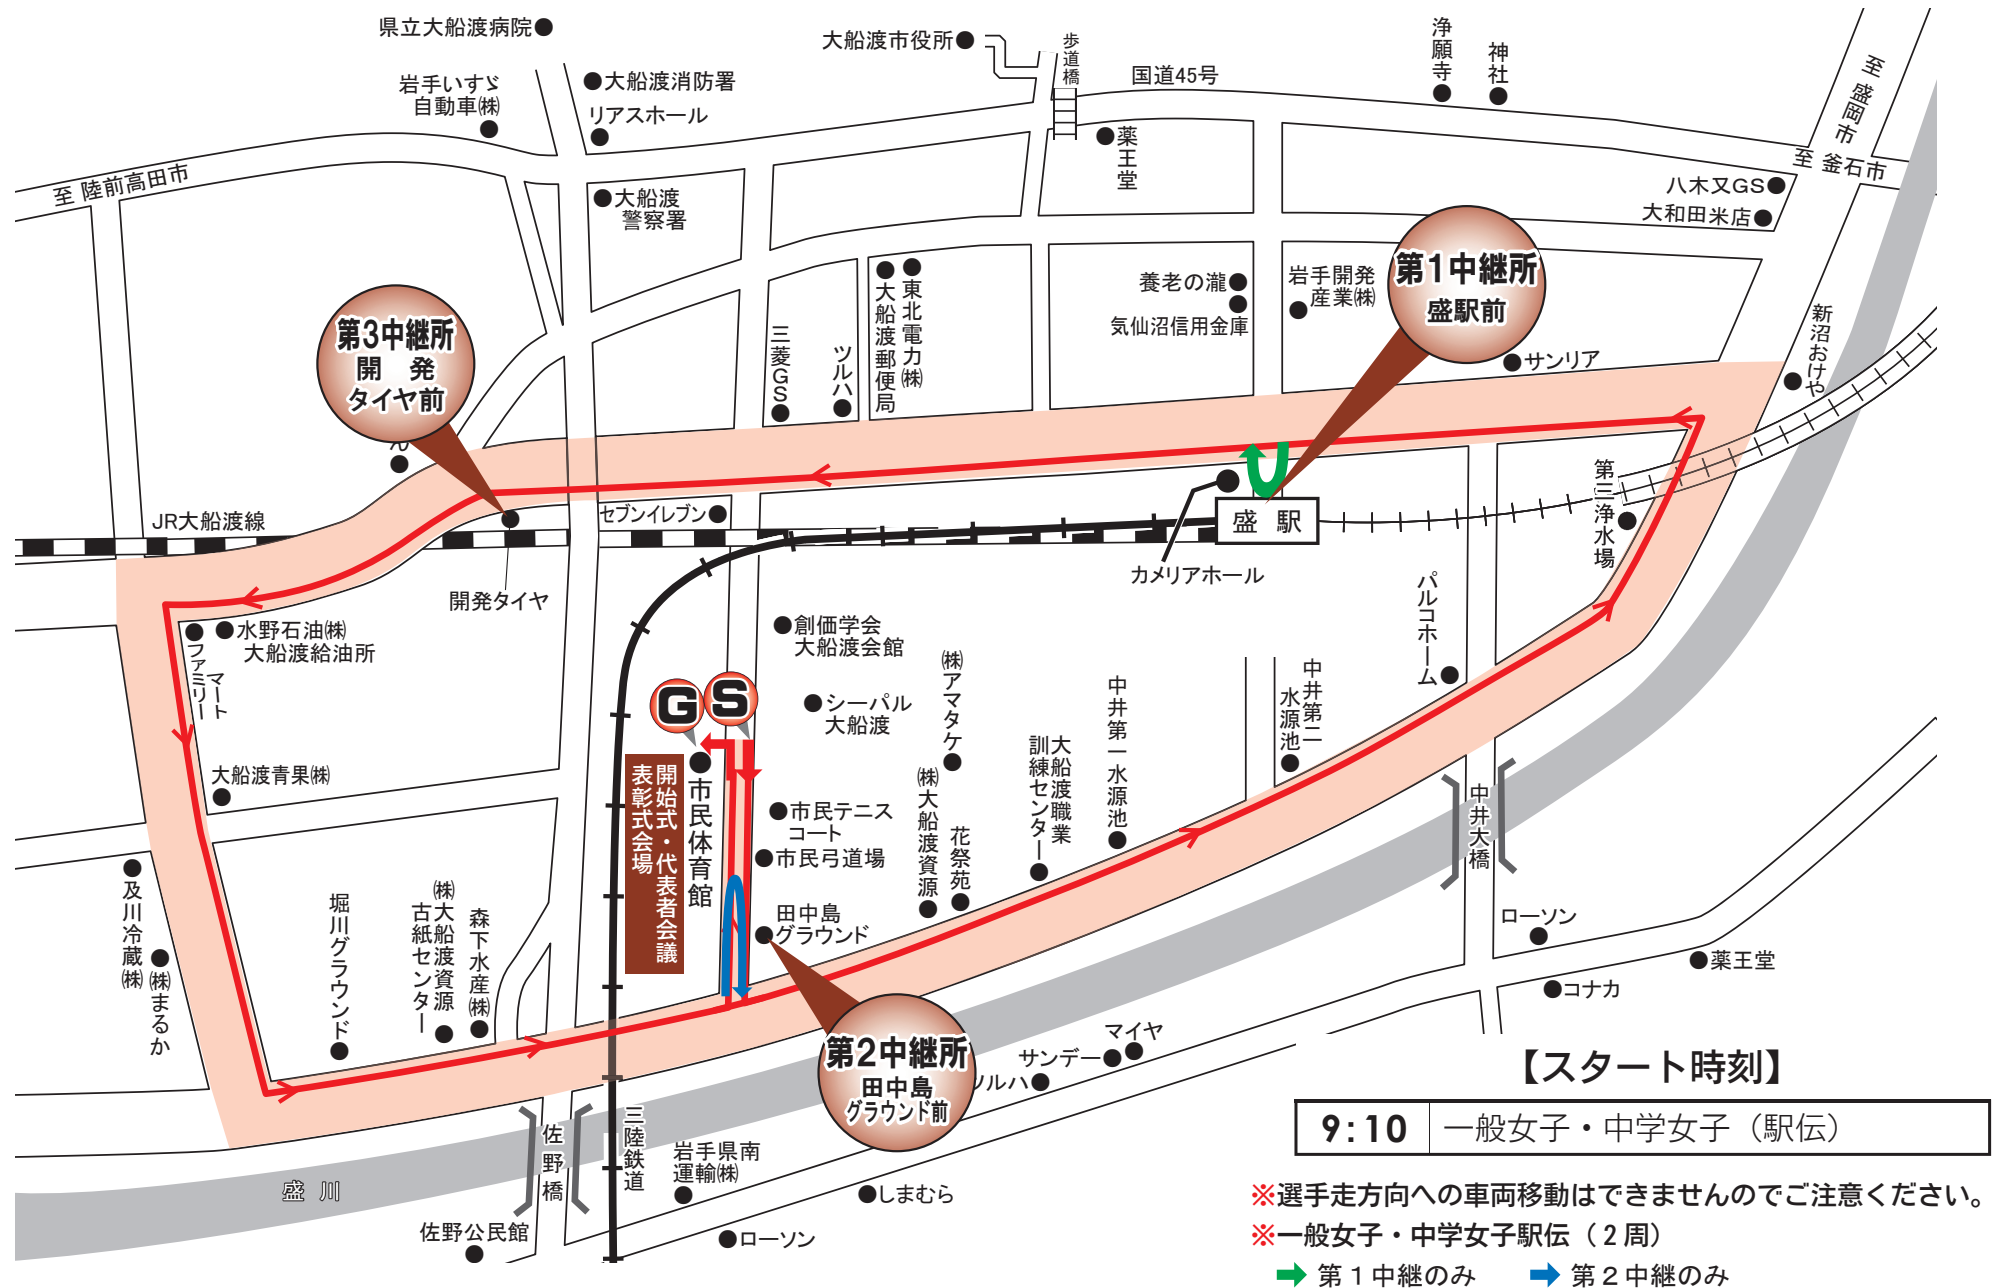

平成 29 年度大船渡新春四大マラソン大会概要図

* 一般男子 (10 マイルロード)

10 マイルコース (16.094km) は、
(公財) 日本陸上競技連盟 / 公認コース

平成 29 年度大船渡新春四大マラソン大会概要図

* 高校男子・高校女子 (10キロロード)

10km コースは、

(公財) 日本陸上競技連盟 / 公認コース

平成 29 年度大船渡新春四大マラソン大会概要図

* 一般女子・中学女子 駅伝

平成 29 年度大船渡新春四大マラソン大会概要図

* 一般男子・高校女子・中学男子 駅伝

- ※選手走方向への車両移動はできませんのでご注意ください。
- ※一般男子・高校女子・中学男子 駅伝 (3周)
- ➡ 駅伝第3中継のみ