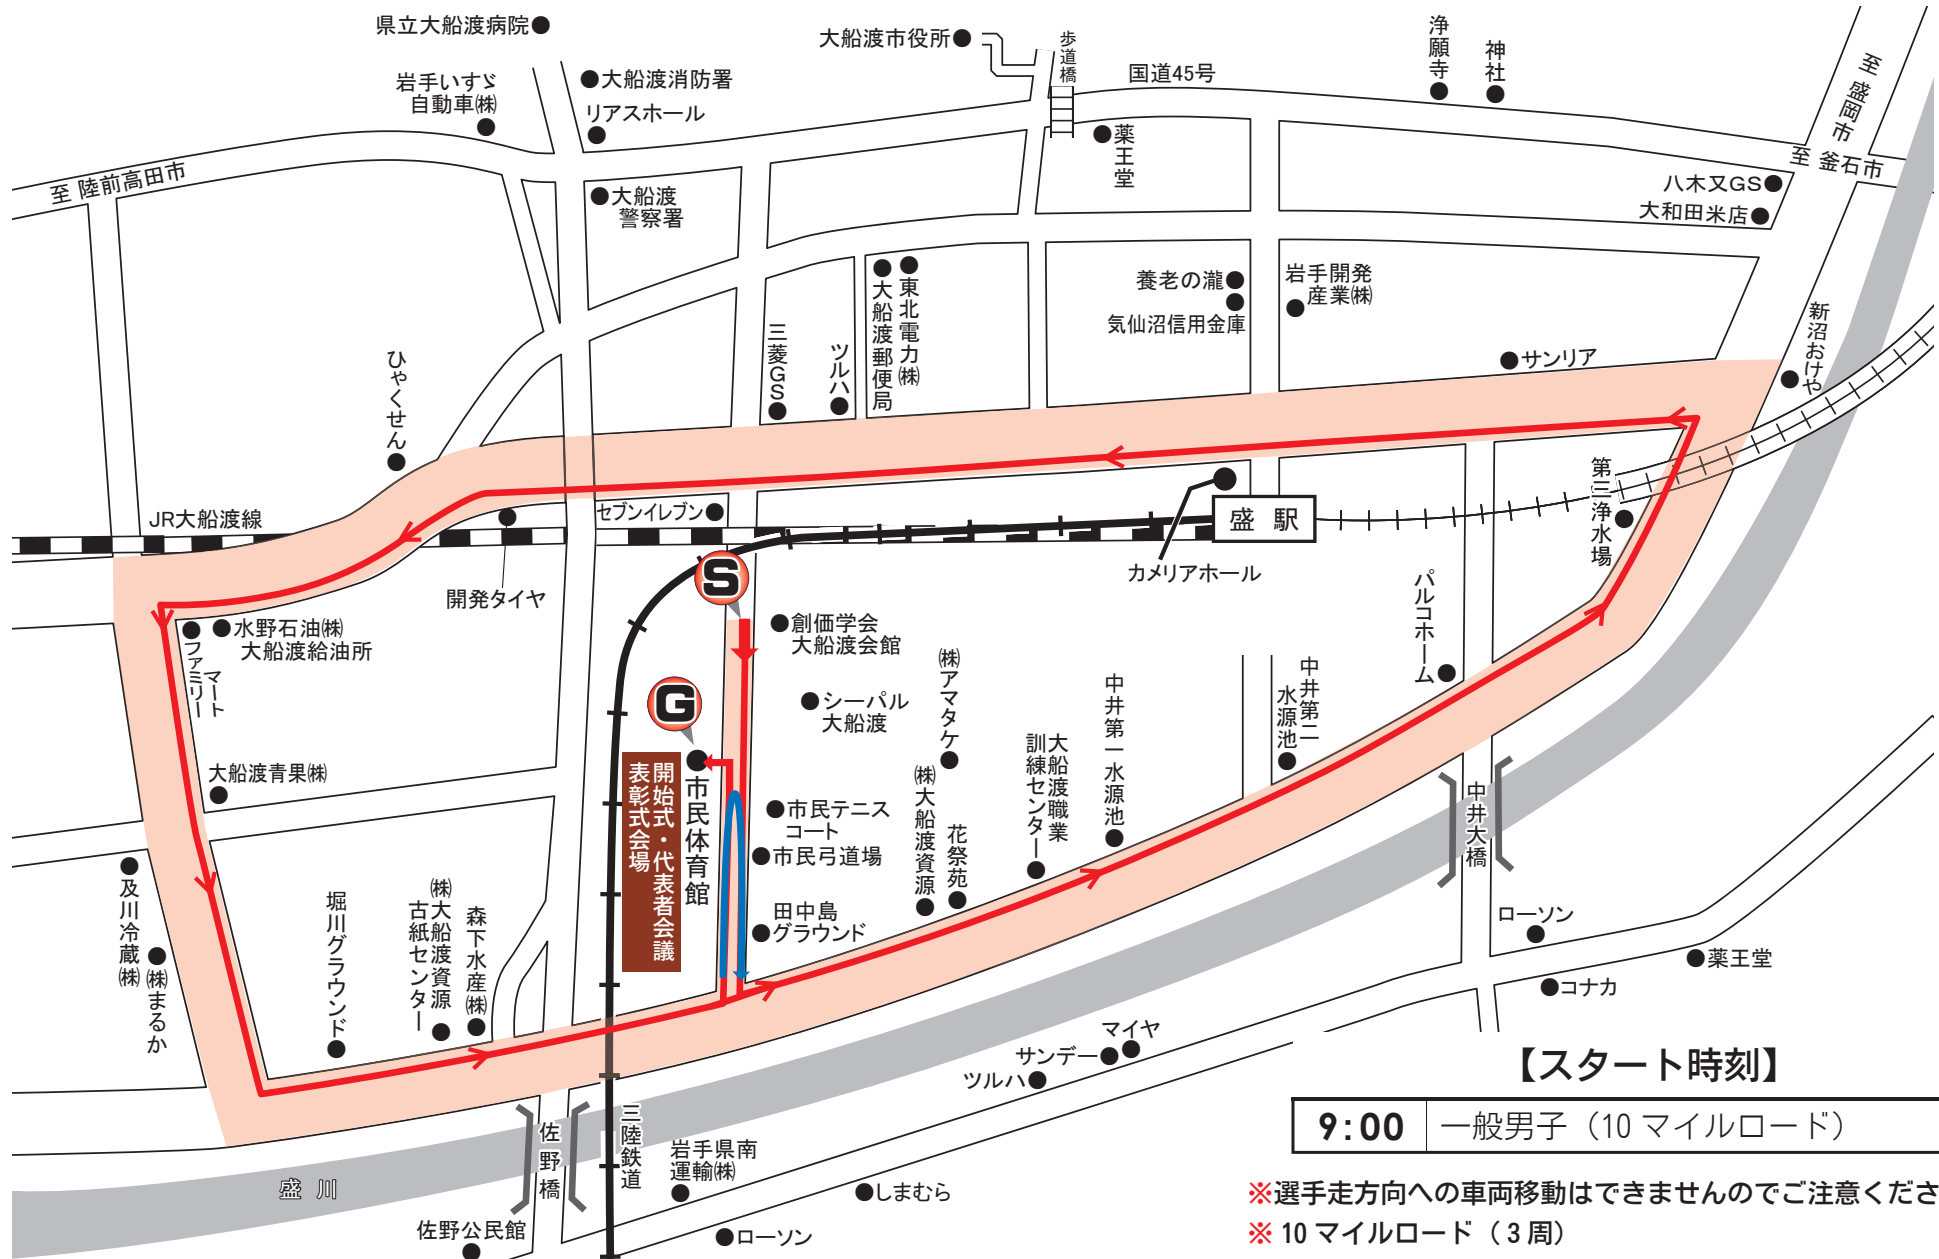

平成 29 年度大船渡新春四大マラソン大会概要図

* 一般男子 (10 マイルロード)

10 マイルコース (16.094km) は、
(公財) 日本陸上競技連盟 / 公認コース

平成 29 年度大船渡新春四大マラソン大会概要図

* 高校男子・高校女子 (10キロロード)

10km コースは、

(公財) 日本陸上競技連盟 / 公認コース

平成 29 年度大船渡新春四大マラソン大会概要図

* 一般女子・中学女子 駅伝

平成 29 年度大船渡新春四大マラソン大会概要図

* 一般男子・高校女子・中学男子 駅伝

- ※選手走方向への車両移動はできませんのでご注意ください。
- ※一般男子・高校女子・中学男子 駅伝 (3周)
- ➡ 駅伝第3中継のみ