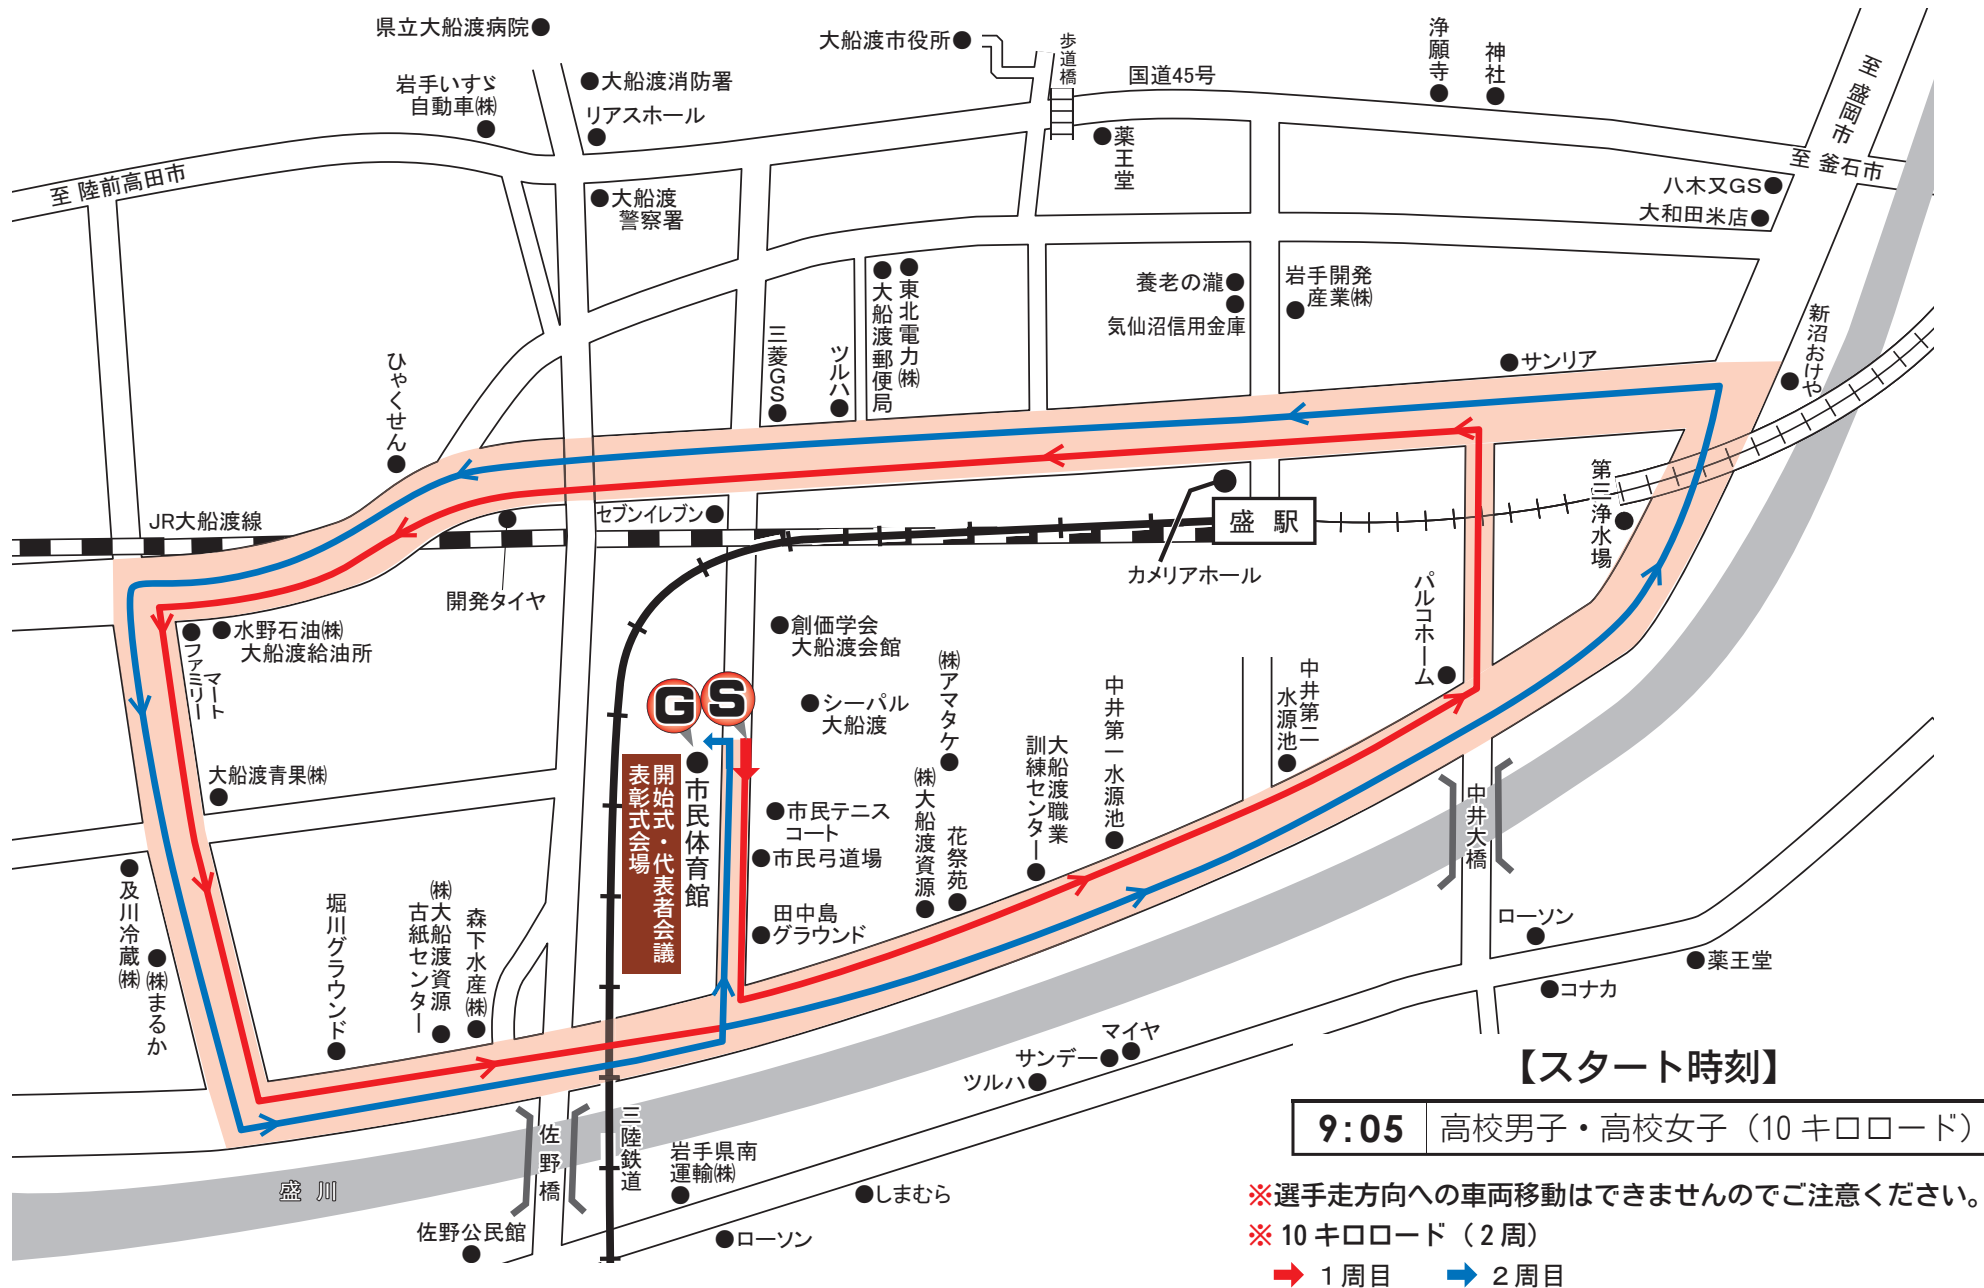

平成 29 年度大船渡新春四大マラソン大会概要図

* 一般男子 (10 マイルロード)

10 マイルコース (16.094km) は、
(公財) 日本陸上競技連盟 / 公認コース

平成 29 年度大船渡新春四大マラソン大会概要図

* 高校男子・高校女子 (10キロロード)

10km コースは、

(公財) 日本陸上競技連盟 / 公認コース

平成 29 年度大船渡新春四大マラソン大会概要図

* 一般女子・中学女子 駅伝

平成 29 年度大船渡新春四大マラソン大会概要図

* 一般男子・高校女子・中学男子 駅伝

- ※選手走方向への車両移動はできませんのでご注意ください。
- ※一般男子・高校女子・中学男子 駅伝 (3周)
- ➡ 駅伝第3中継のみ