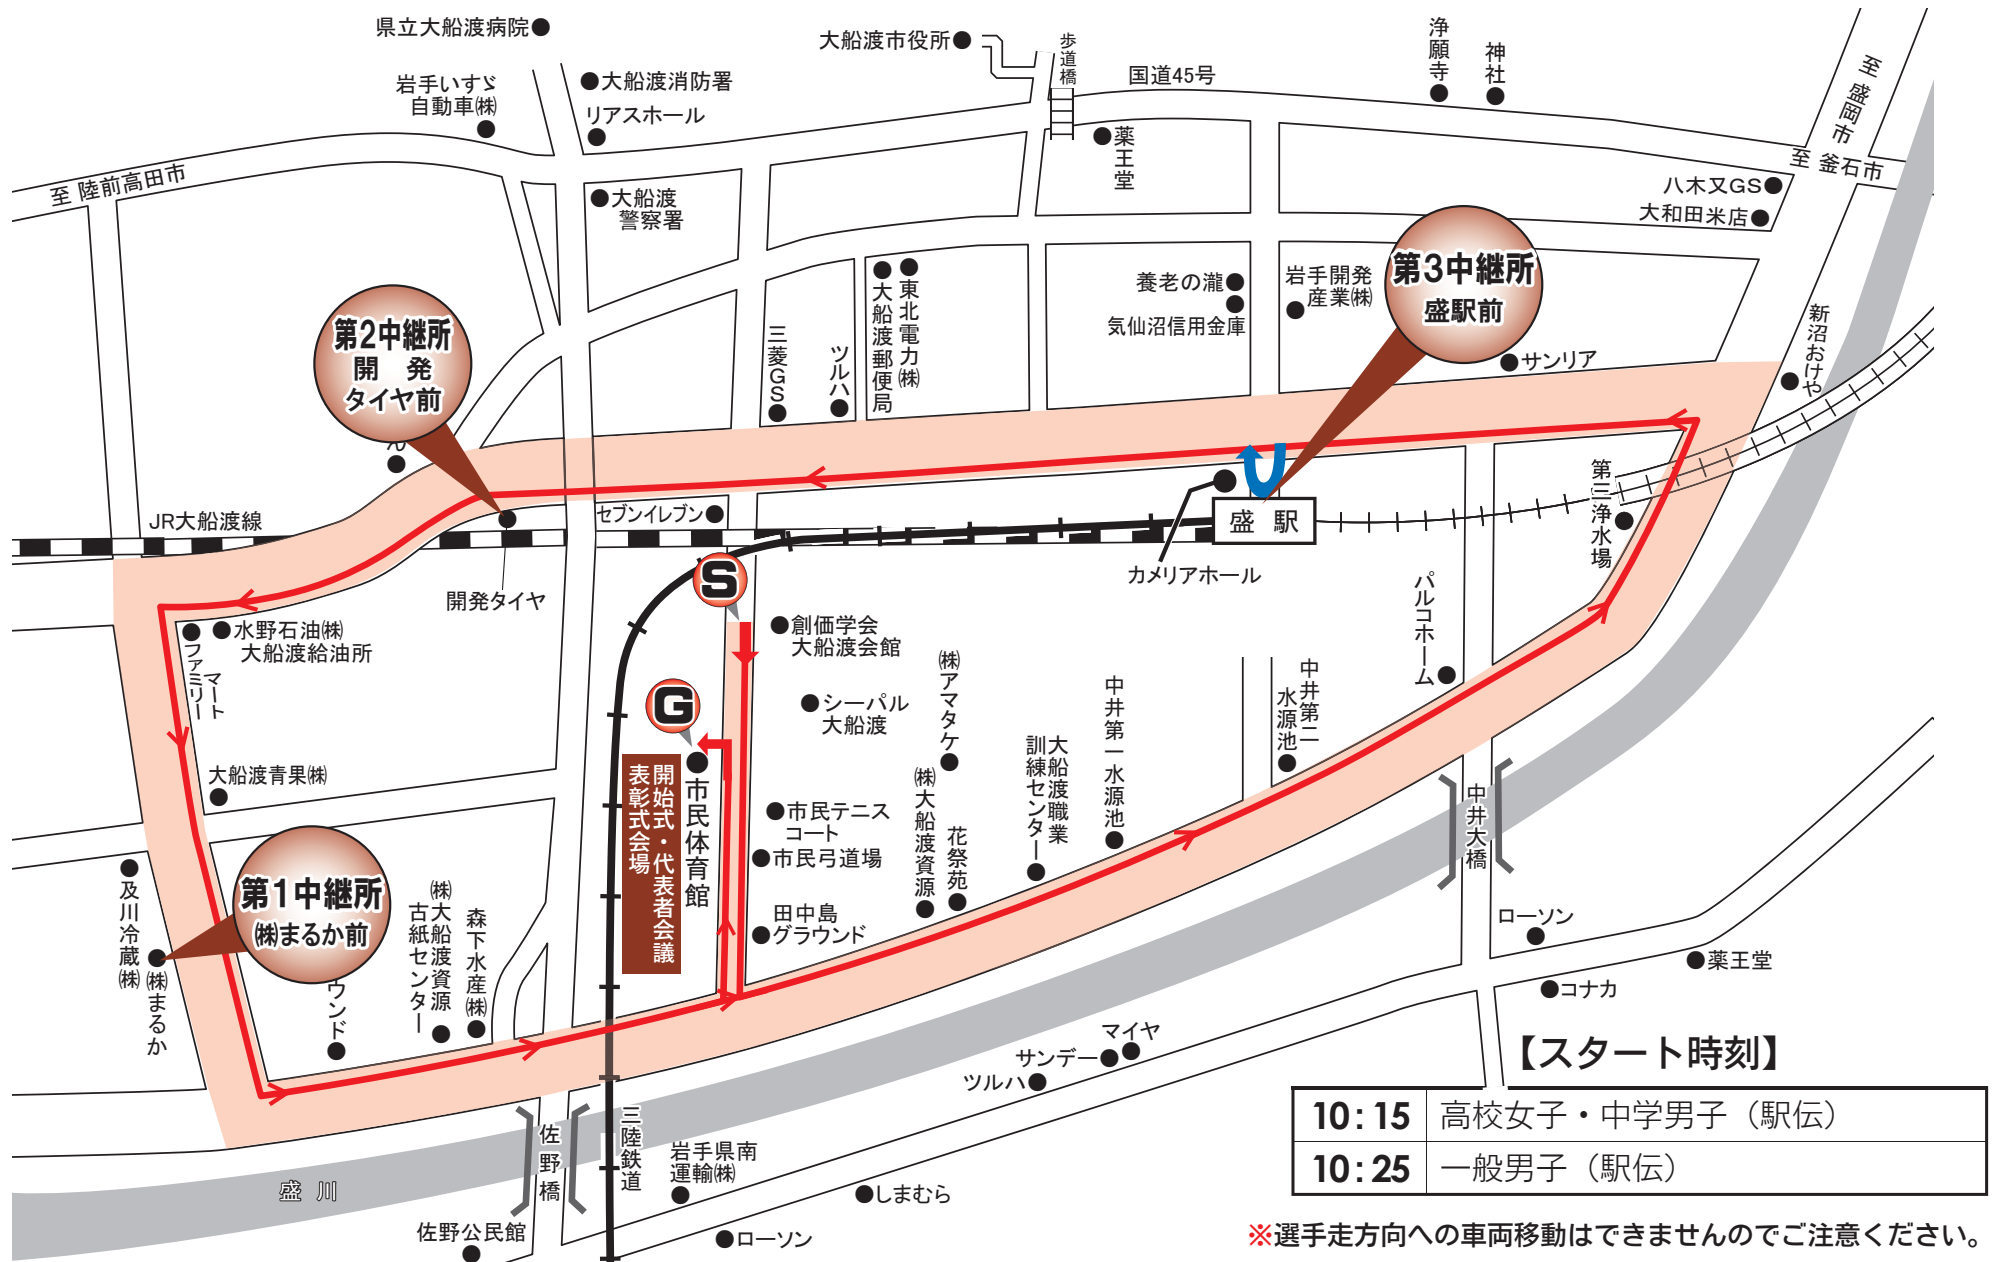

平成 29 年度大船渡新春四大マラソン大会概要図

* 一般男子 (10 マイルロード)

10 マイルコース (16.094km) は、
(公財) 日本陸上競技連盟 / 公認コース

平成 29 年度大船渡新春四大マラソン大会概要図

* 高校男子・高校女子 (10キロロード)

10km コースは、

(公財) 日本陸上競技連盟 / 公認コース

平成 29 年度大船渡新春四大マラソン大会概要図

* 一般女子・中学女子 駅伝

平成 29 年度大船渡新春四大マラソン大会概要図

* 一般男子・高校女子・中学男子 駅伝

- ※選手走方向への車両移動はできませんのでご注意ください。
- ※一般男子・高校女子・中学男子 駅伝 (3周)
- ➡ 駅伝第3中継のみ