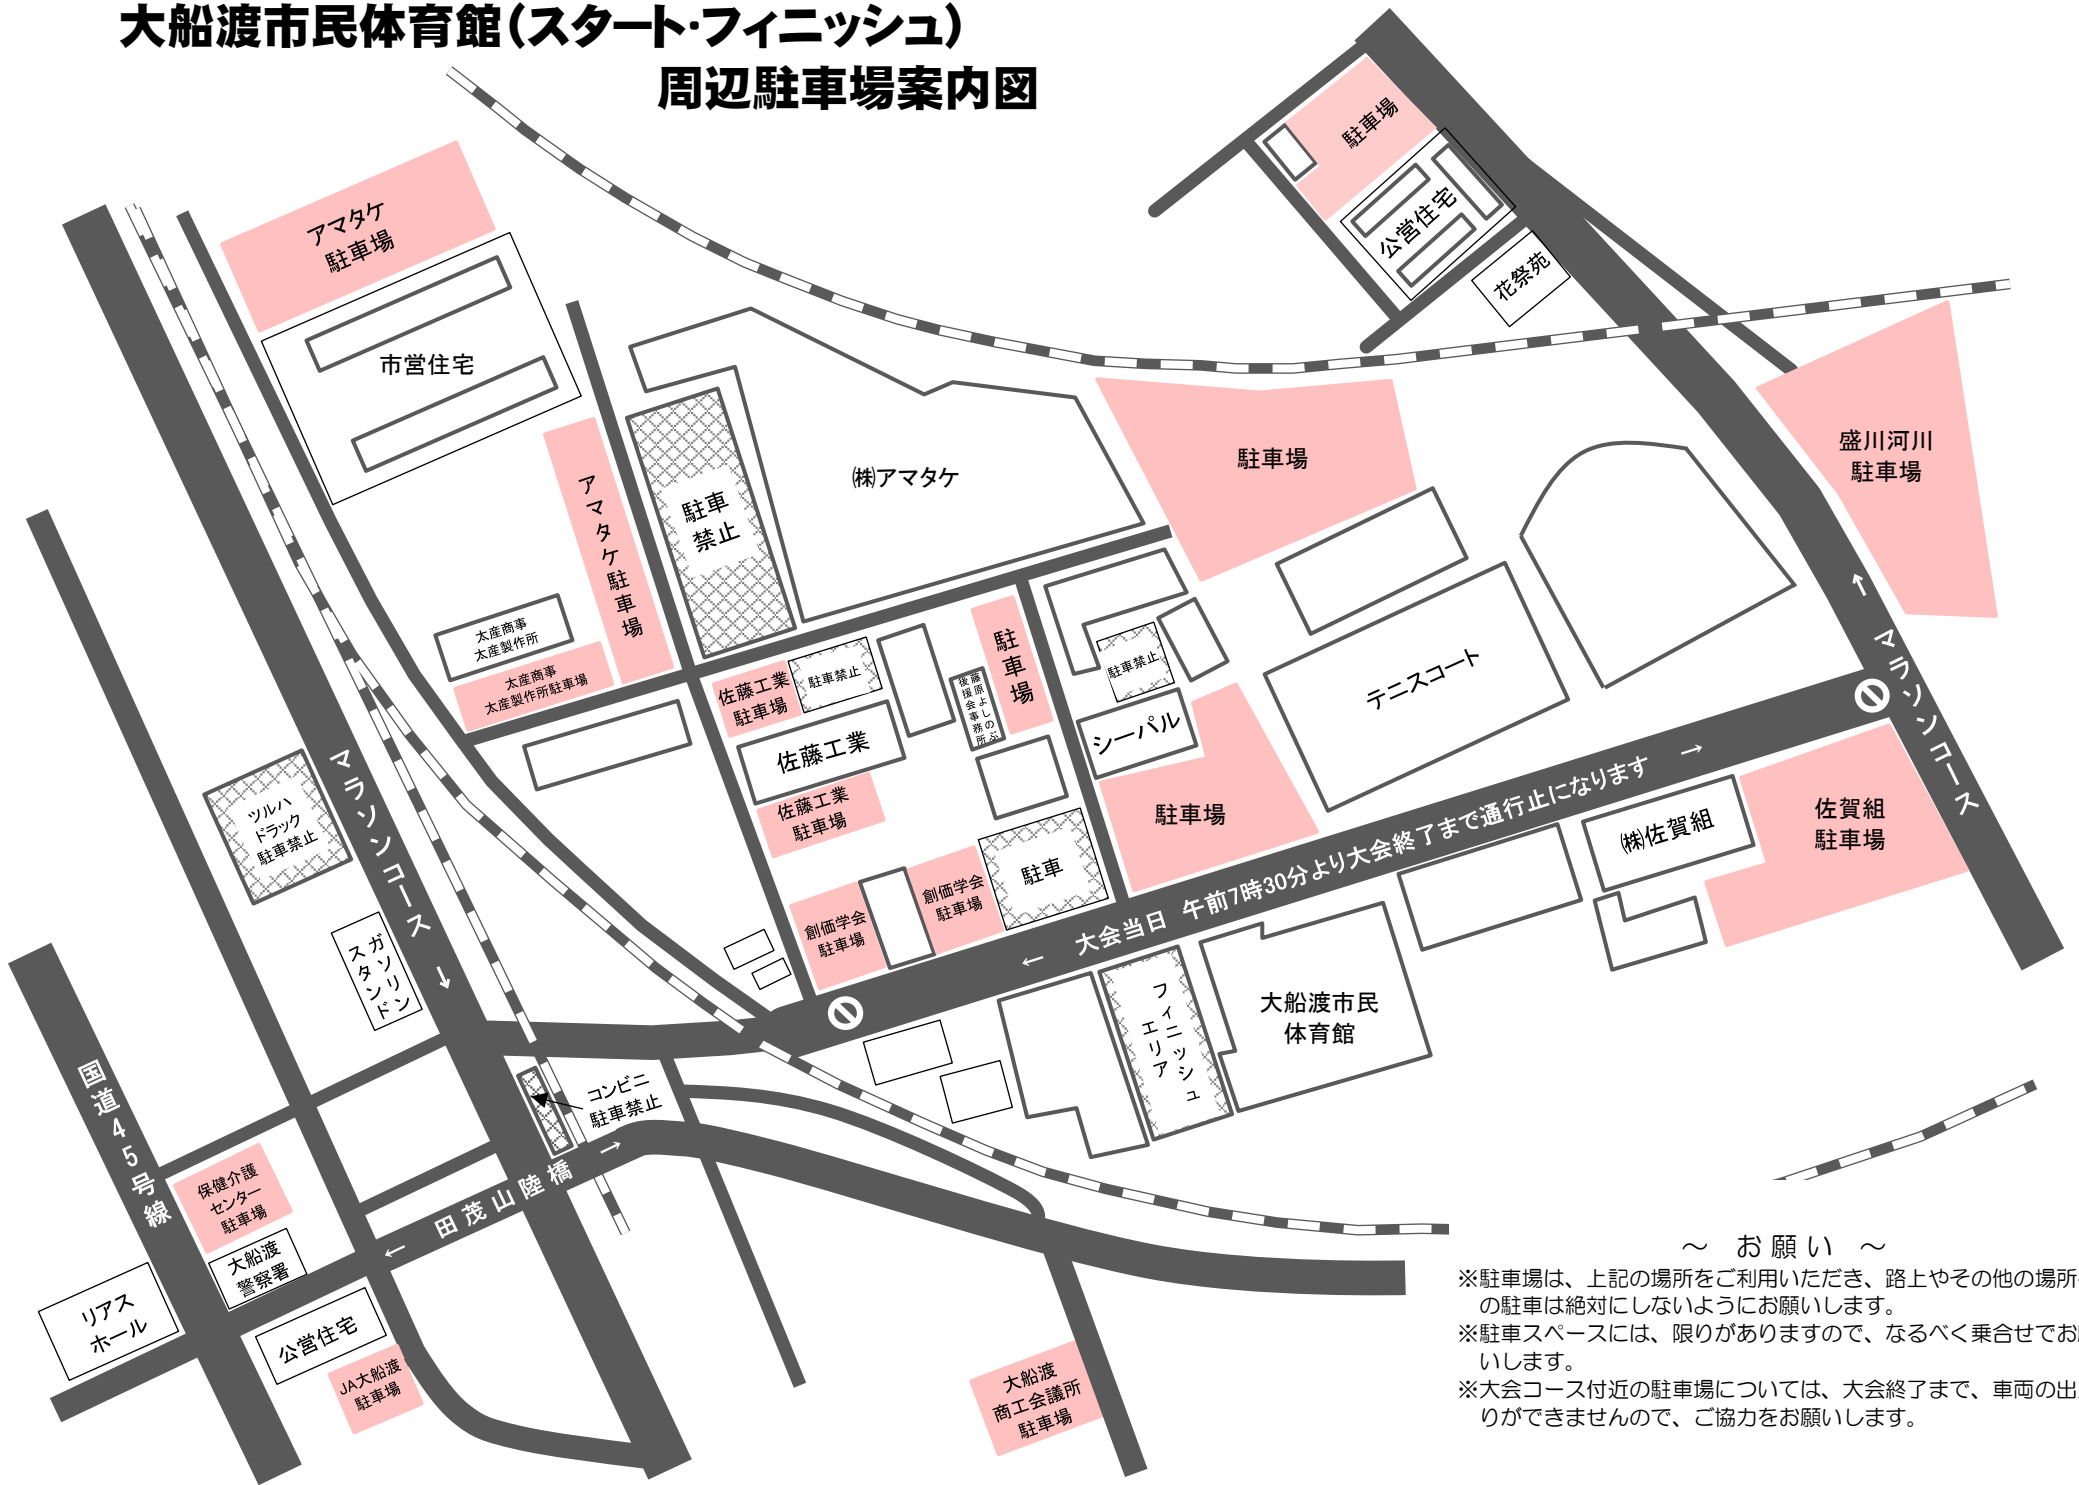

大船渡市民体育館(スタート・フィニッシュ) 周辺駐車場案内図

～ お願ひ ～

- ※駐車場は、上記の場所をご利用いただき、路上やその他の場所への駐車は絶対にならないようにお願いします。
- ※駐車スペースには、限りがありますので、なるべく乗合せてお願いします。
- ※大会コース付近の駐車場については、大会終了まで、車両の出入りができませんので、ご協力をお願いします。