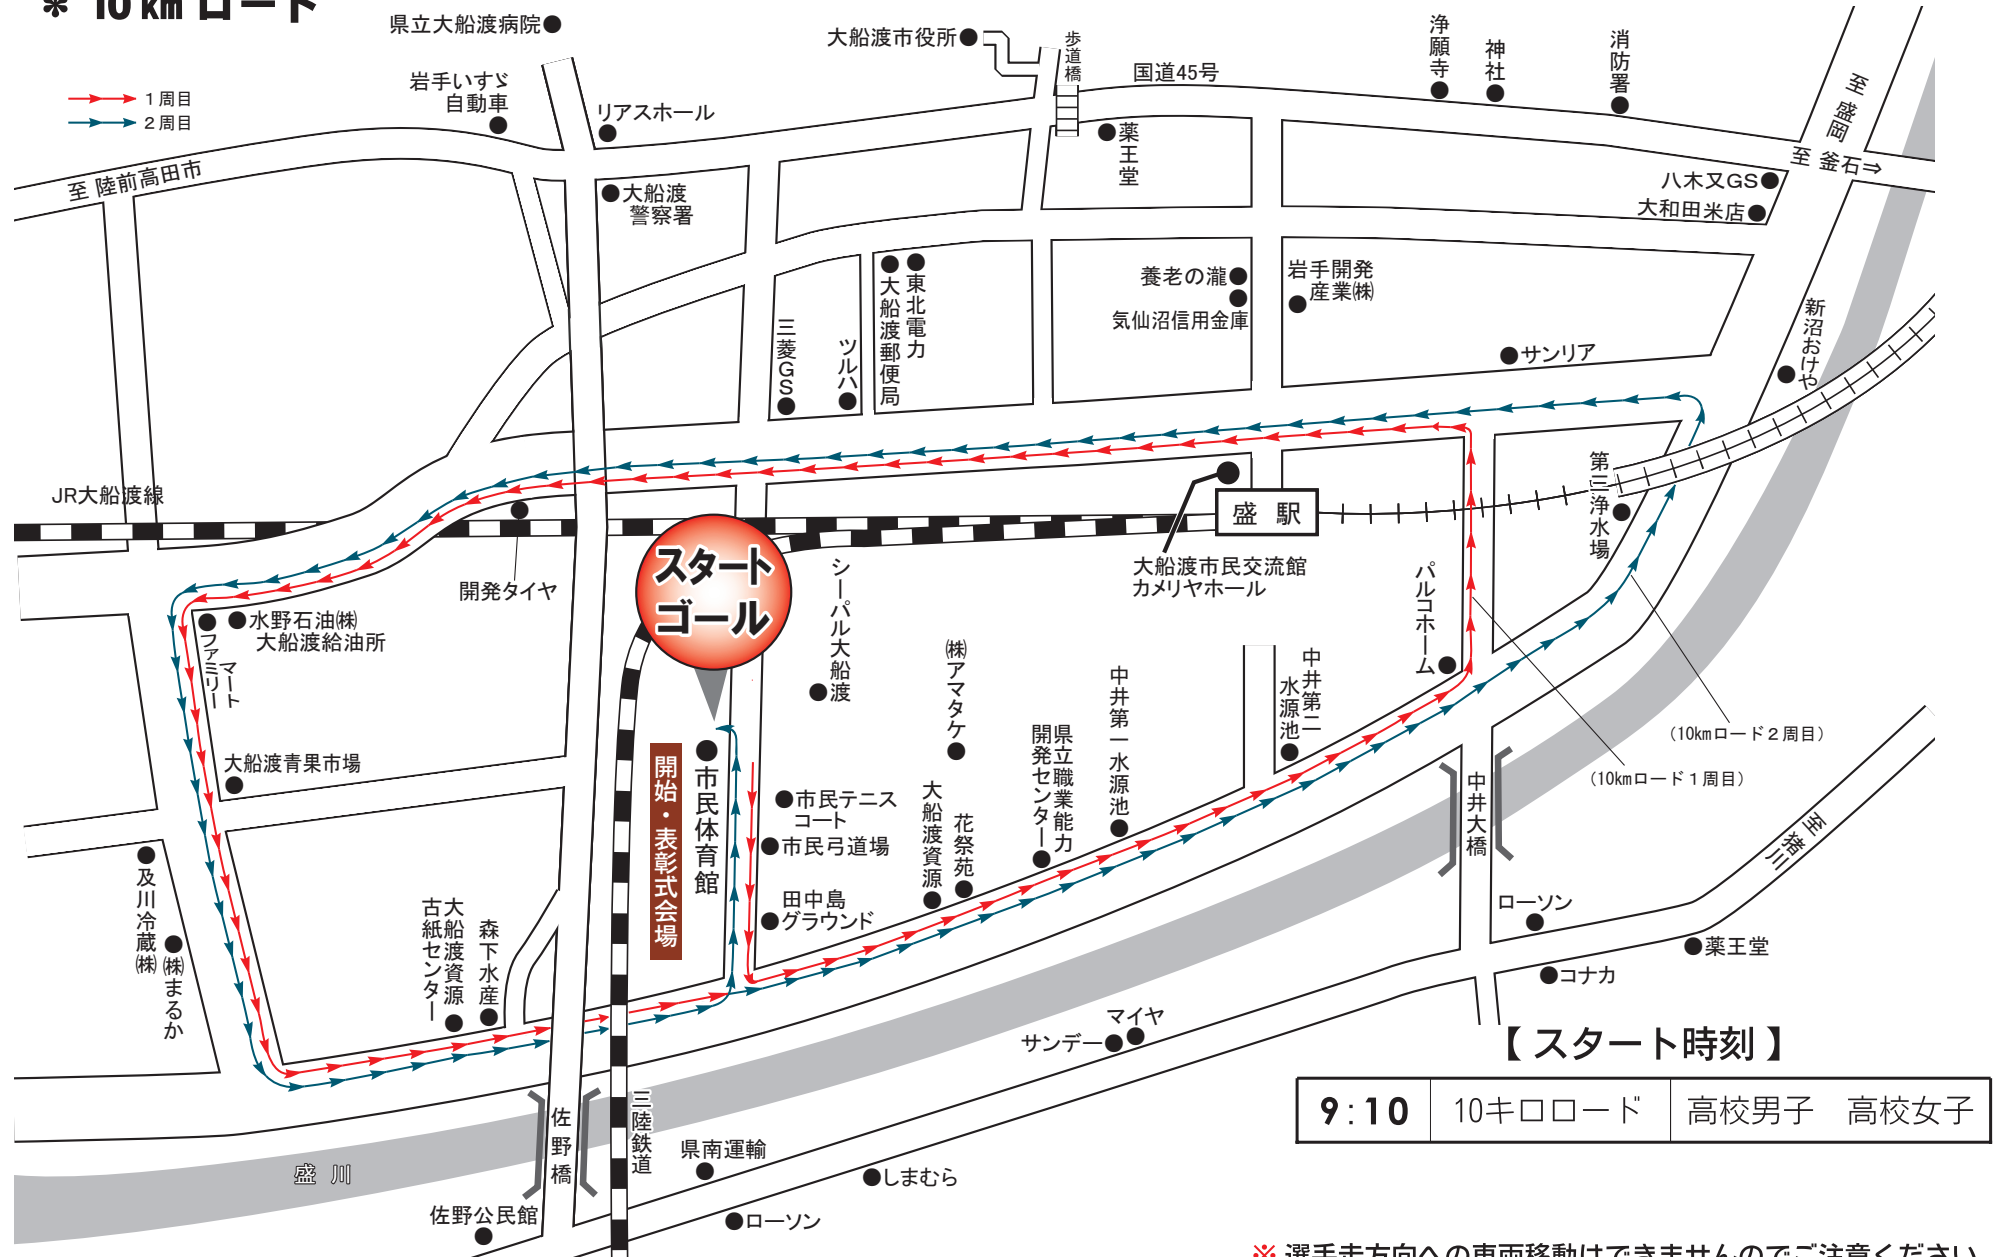

# 平成27年大船渡新春四大マラソン大会概要図

\* 10 マイルロード

\* 10 マイル駅伝

# 平成27年大船渡新春四大マラソン大会概要図

## \* 10 km ロード

※ 選手走方向への車両移動はできませんのでご注意ください。  
 ※ 10kmロード（2周）