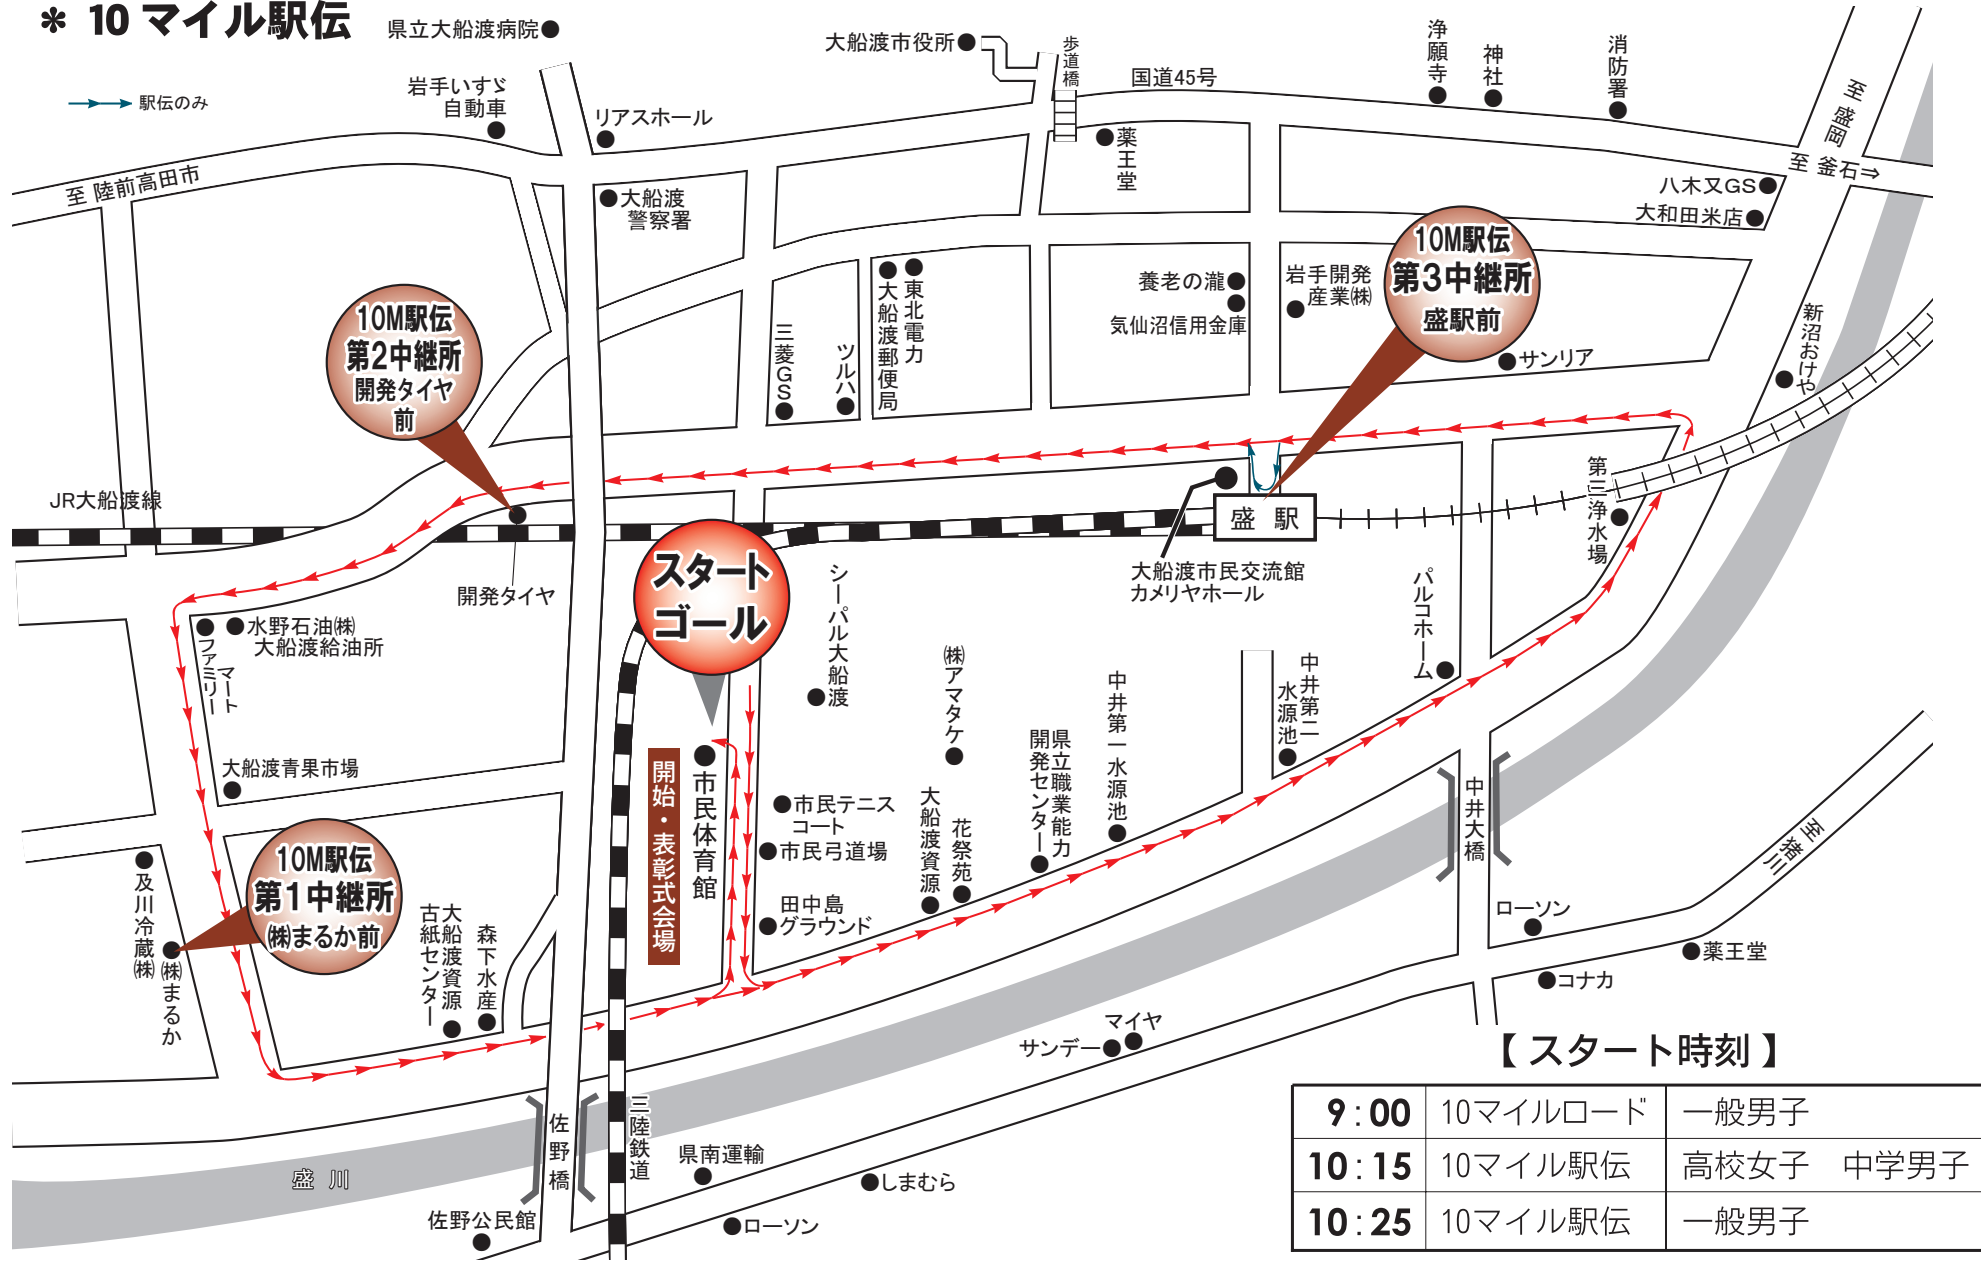

# 平成27年大船渡新春四大マラソン大会概要図

\* 10 マイルロード

\* 10 マイル駅伝

# 平成27年大船渡新春四大マラソン大会概要図

## \* 10 km ロード

※ 選手走方向への車両移動はできませんのでご注意ください。  
 ※ 10kmロード（2周）