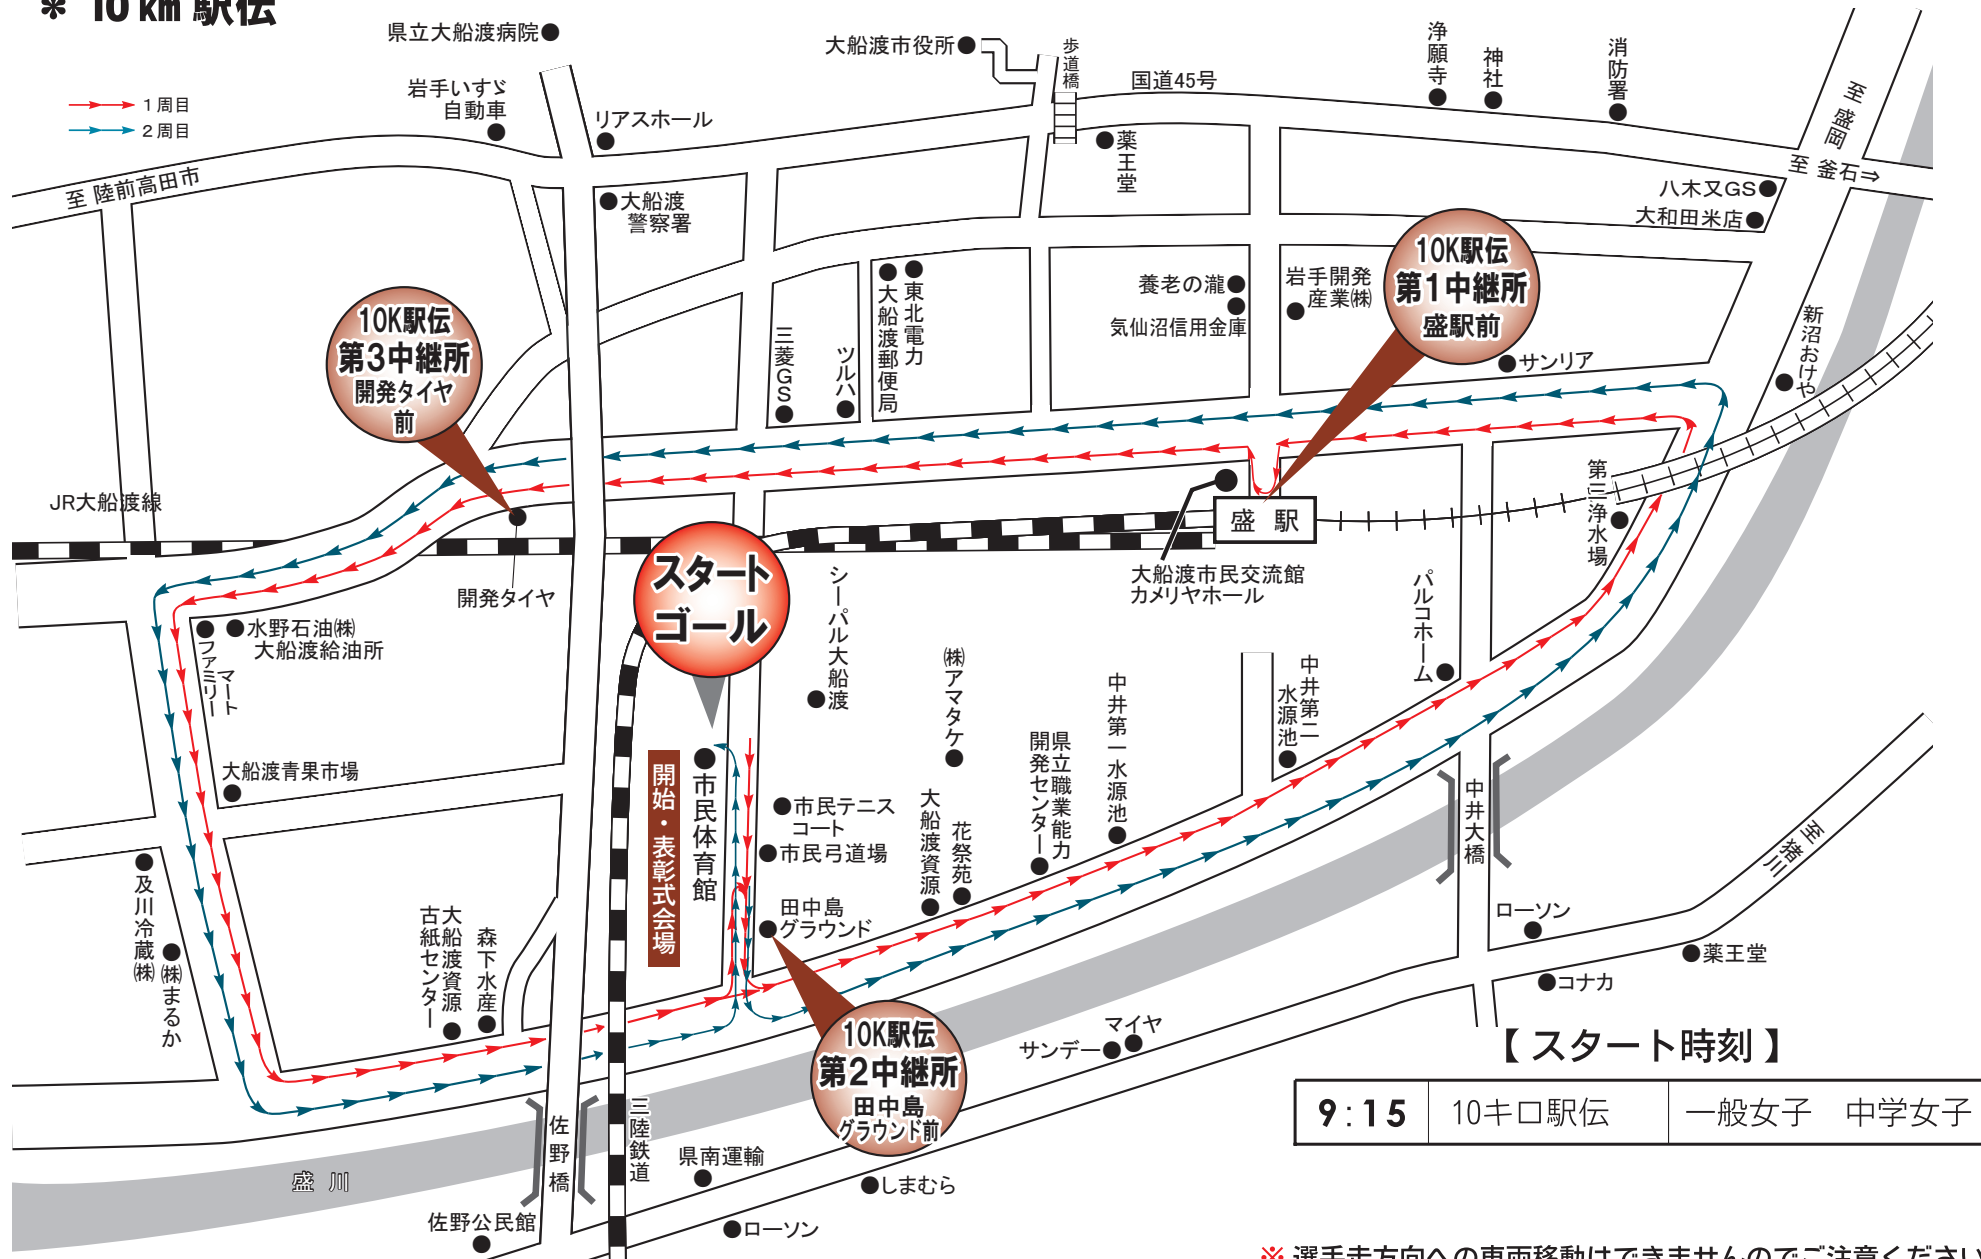

平成27年大船渡新春四大マラソン大会概要図

* 10 km 駅伝

※ 選手走方向への車両移動はできませんのでご注意ください。
※ 10km駅伝（2周）